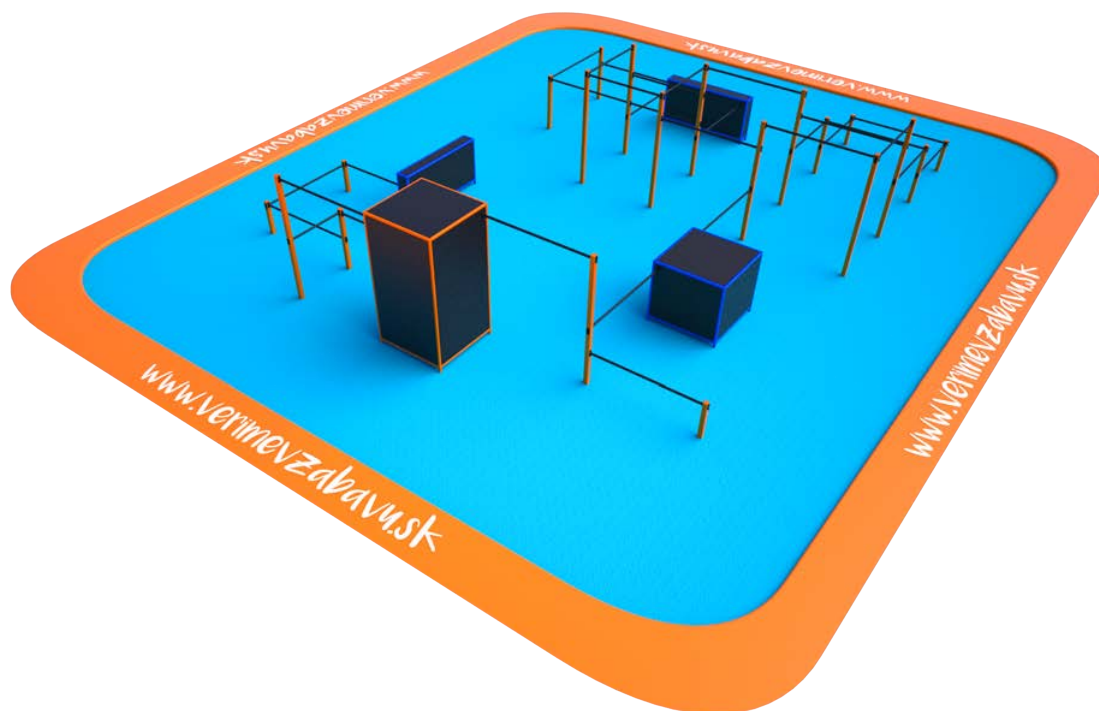

VVZ-PP007 Parkúrové ihrisko

VVZ-PP007 Parkúrové ihrisko

Parkour je disciplína, ktorej základom je schopnosť prekonávať prekážky bezpečne, plynule a účinne s použitím vlastného tela, s dôrazom na praktickú silu, výdrž a rovnováhu. Veľmi dôležitou súčasťou je kreativita, plynulosť a presnosť, s akou sa prekážky zdolávajú. Parkourové ihrisko VVZ-PP007 je z pohľadu počtu prekážok stredne veľkou zostavou. Zostava je zložená z dvadsaťsedem hrádz rôznej výšky, dvoch nízkych úzkych bední, vysokej bedne a nízkej širokej bedne. Poskytuje tréningový priestor pre úplných začiatočníkov aj skúsenejších traceurov.

Ako dopadovú plochu je vhodné použiť zatravnňovaciú rohož alebo EPDM povrch.

Oceľová konštrukcia je odolná voči poveternostným vplyvom vďaka žiarovému zinkovaniu a lakovaniu odolnou práškovou farbou. Steny prekážok sú z protišmykovej preglejky, všetky spoje sú nerezové a zakryté krytkami pre zvýšenie ich životnosti a bezpečnosti.

ŠPECIFIKÁCIA:

Parkour park VVZ-PP007 je certifikovaný podľa STN EN 16899

Veková kategória: od 6 rokov (menšie deti s dospelým doprovodom)

Rozmery: 11,8 × 9,7 m

Výška voľného pádu: do 1,6 metra, nutnosť dopadovej plochy. Ako dopadovú plochu je vhodné použiť zatravnňovaciú rohož alebo EPDM povrch.

Dopadová plocha: 16,3 × 14,2 m (v zmysle STN EN 1177)

Materiál: Žiarovo zinkovaná oceľ, protišmyková preglejka, nerezový spojovací materiál

VVZ-PP007 Parkúrové ihrisko

Povrch EPDM

Povrch zatrávňovacia rohož