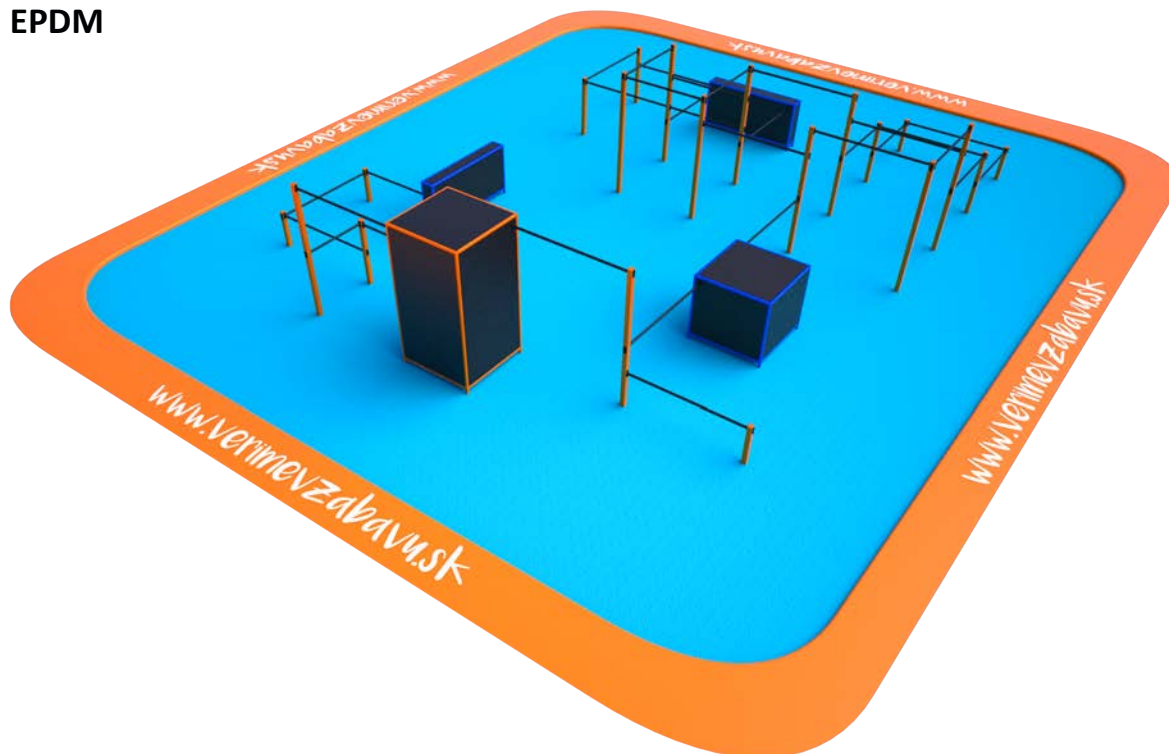

VVZ-PP007 Parkúrové ihrisko

VVZ-PP007 Parkúrové ihrisko

Parkour je disciplína, ktorej základom je schopnosť prekonávať prekážky bezpečne, plynule a účinne s použitím vlastného tela, s dôrazom na praktickú silu, výdrž a rovnováhu. Veľmi dôležitou súčasťou je kreativita, plynulosť a presnosť, s akou sa prekážky zdolávajú. Parkourové ihrisko VVZ-PP007 je z pohľadu počtu prekážok stredne veľkou zostavou. Zostava je zložená z dvadsaťsedem hrádz rôznej výšky, dvoch nízkych úzkych bední, vysokej bedne a nízkej širokej bedne. Poskytuje tréningový priestor pre úplných začiatočníkov aj skúsenejších traceurov.

Ako dopadovú plochu je vhodné použiť zatravnňovaciú rohož alebo EPDM povrch.

Oceľová konštrukcia je odolná voči poveternostným vplyvom vďaka žiarovému zinkovaniu a lakovaniu odolnou práškovou farbou. Steny prekážok sú z protišmykovej preglejky, všetky spoje sú nerezové a zakryté krytkami pre zvýšenie ich životnosti a bezpečnosti.

ŠPECIFIKÁCIA:

Parkour park VVZ-PP007 je certifikovaný podľa STN EN 16899

Veková kategória: od 6 rokov (menšie deti s dospelým doprovodom)

Rozmery: 11,8 × 9,7 m

Výška voľného pádu: do 1,6 metra, nutnosť dopadovej plochy. Ako dopadovú plochu je vhodné použiť zatravnňovaciú rohož alebo EPDM povrch.

Dopadová plocha: 16,3 × 14,2 m (v zmysle STN EN 1177)

Materiál: Žiarovo zinkovaná oceľ, protišmyková preglejka, nerezový spojovací materiál

VVZ-PP007 Parkúrové ihrisko

Povrch EPDM

Povrch zatrávňovacia rohož