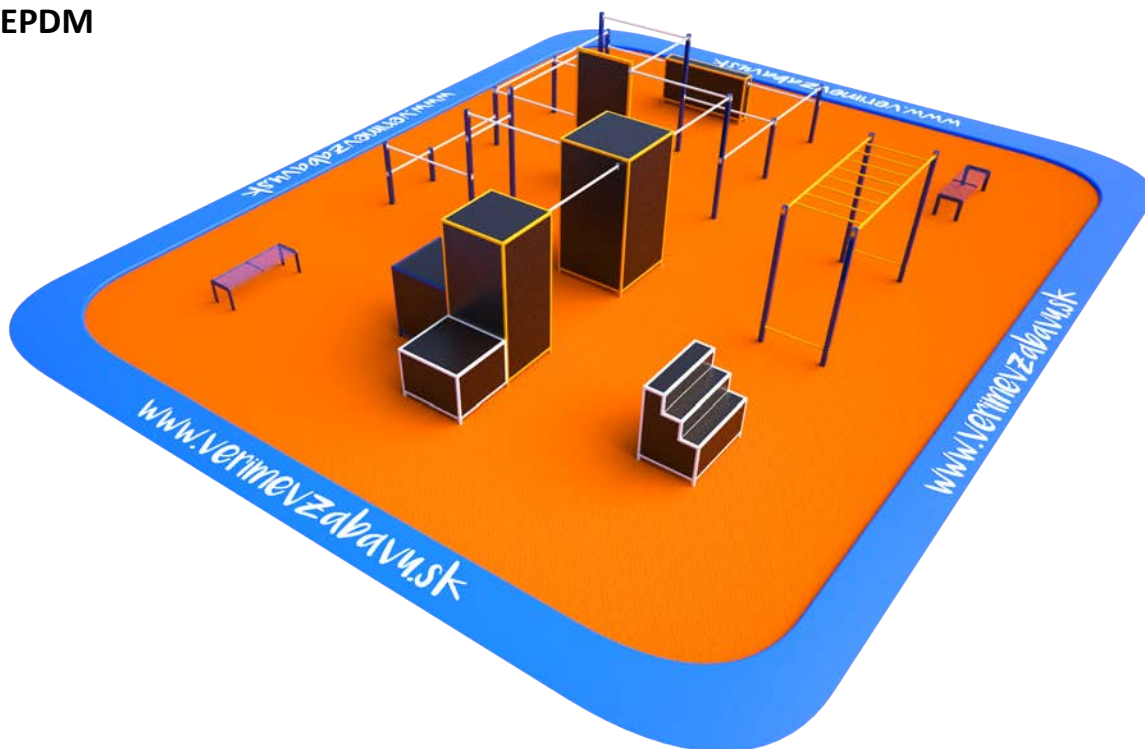

VVZ-PP006 Parkúrové ihrisko

Povrch EPDM

Povrch zatrávňovacia rohož

VVZ-PP006 Parkúrové ihrisko

VVZ-PP006