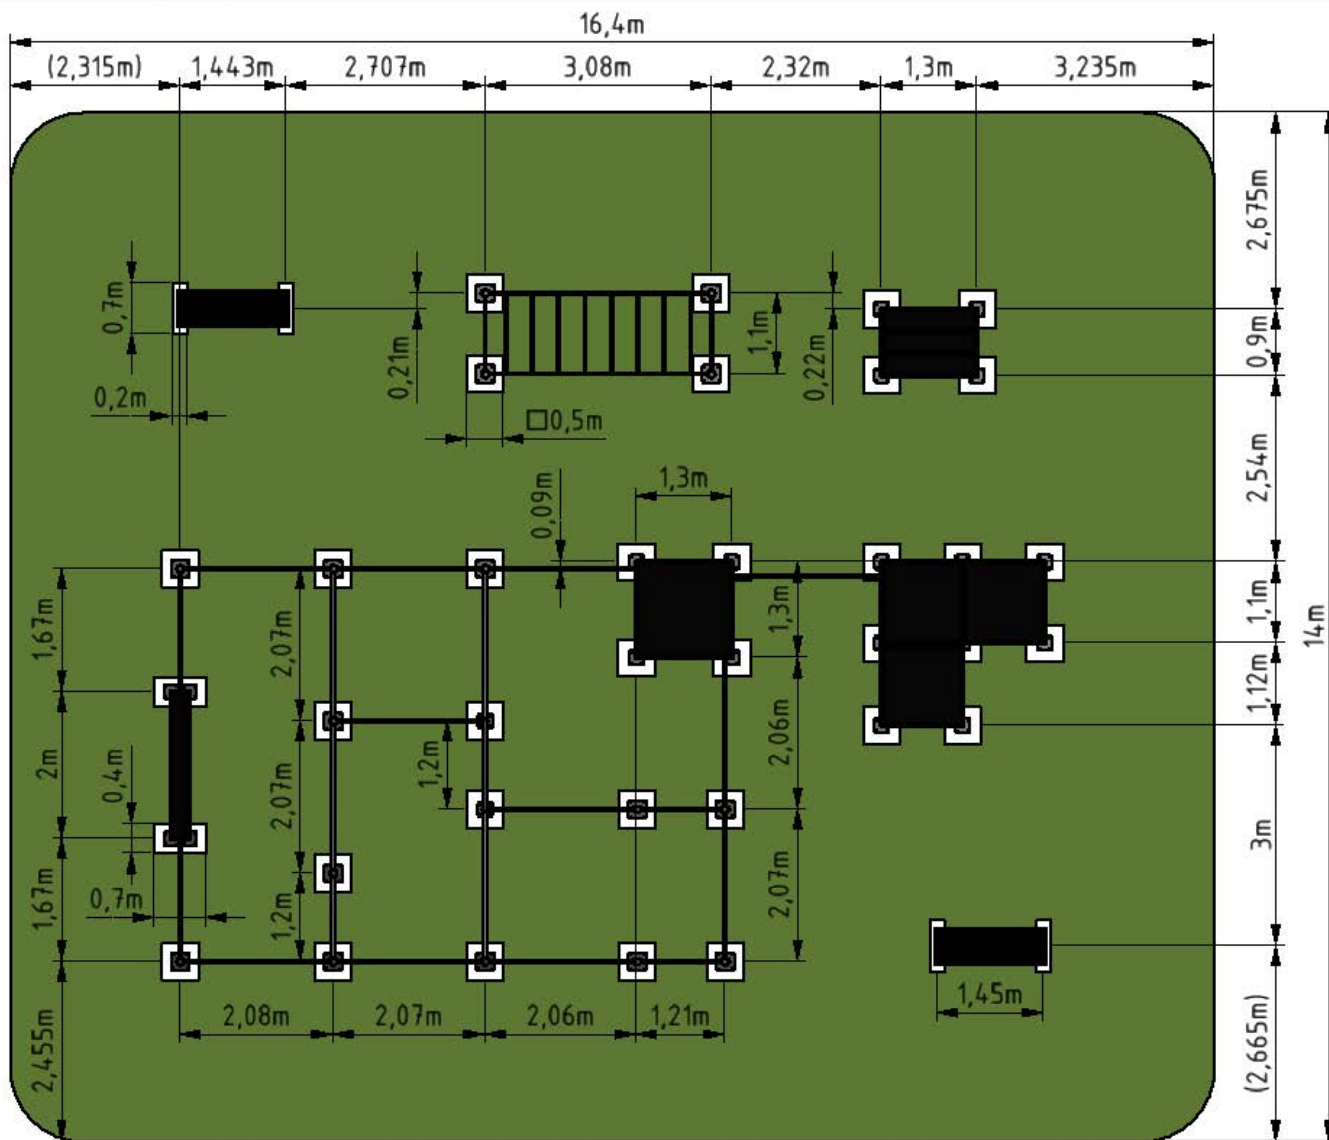

VVZ-PP006 Parkúrové ihrisko

Povrch EPDM

Povrch zatrávňovacia rohož

VVZ-PP006 Parkúrové ihrisko

VVZ-PP006