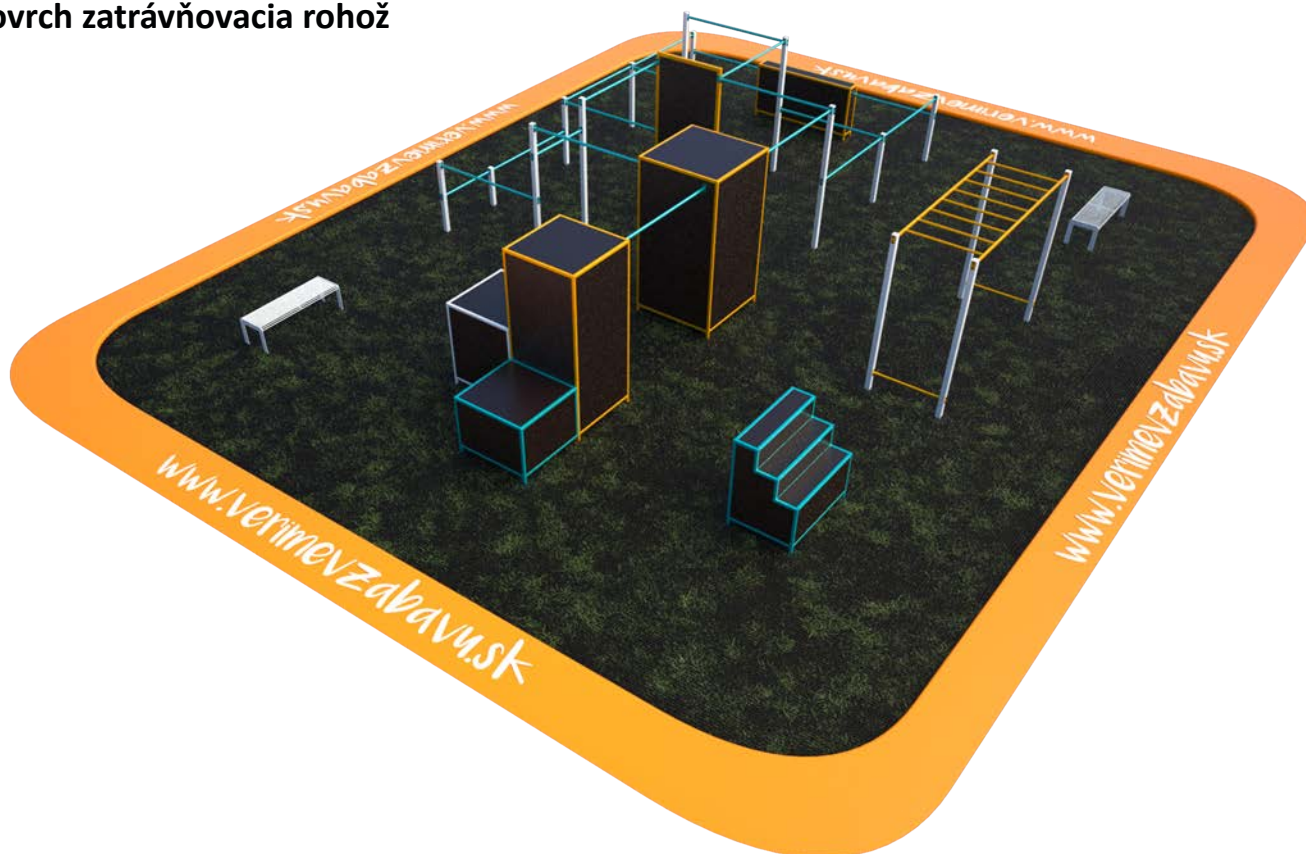

VVZ-PP006 Parkúrové ihrisko

Povrch EPDM

Povrch zatrávňovacia rohož

VVZ-PP006 Parkúrové ihrisko

VVZ-PP006