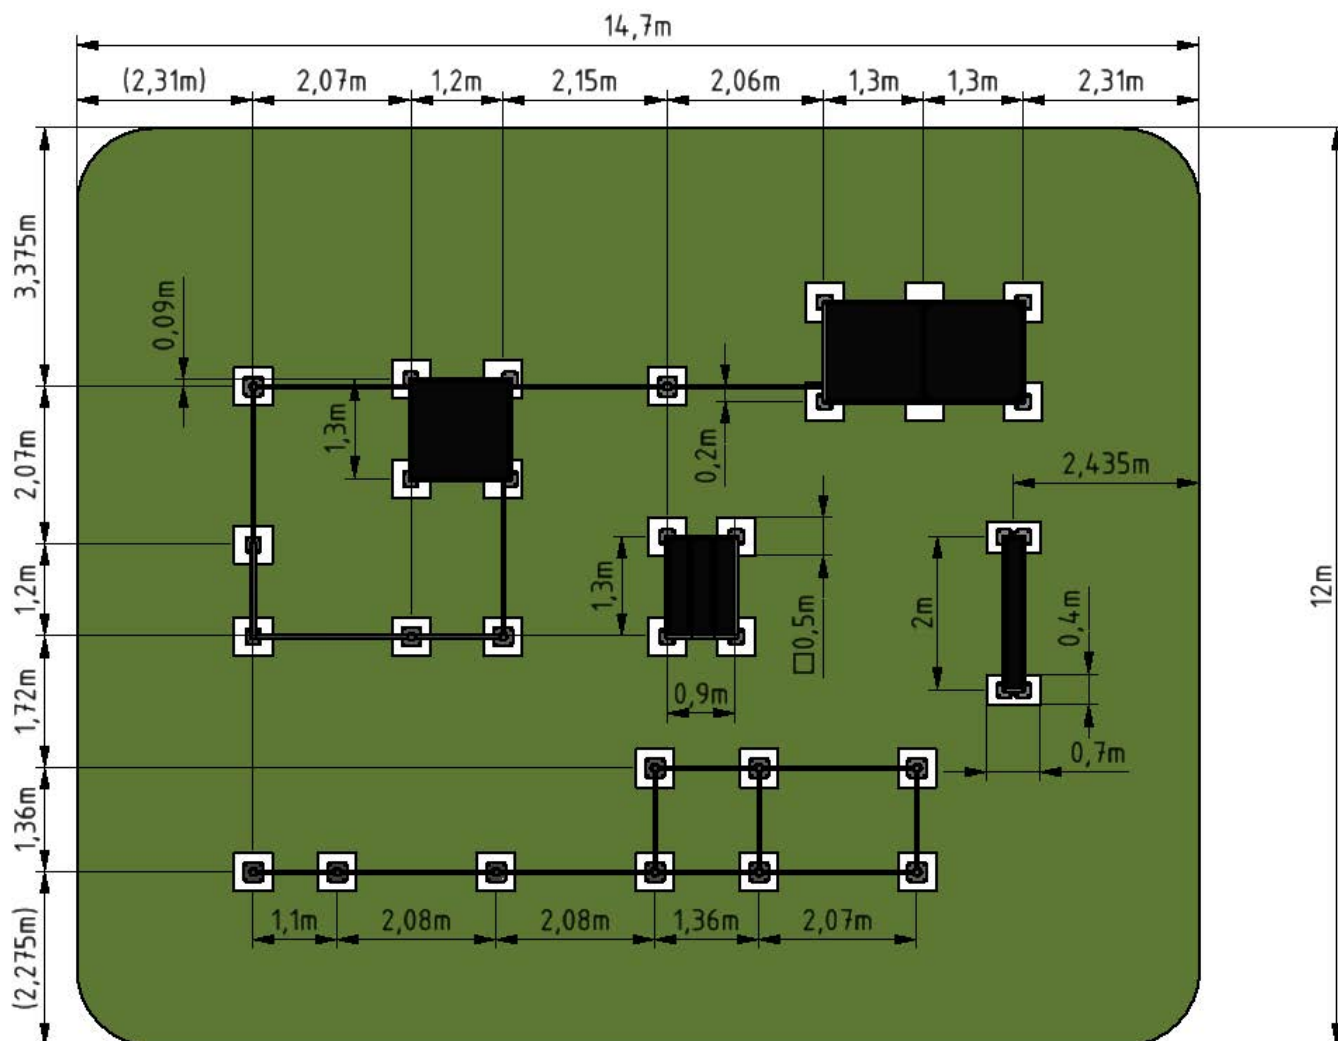

VVZ-PP005 Parkúrové ihrisko

VVZ-PP005