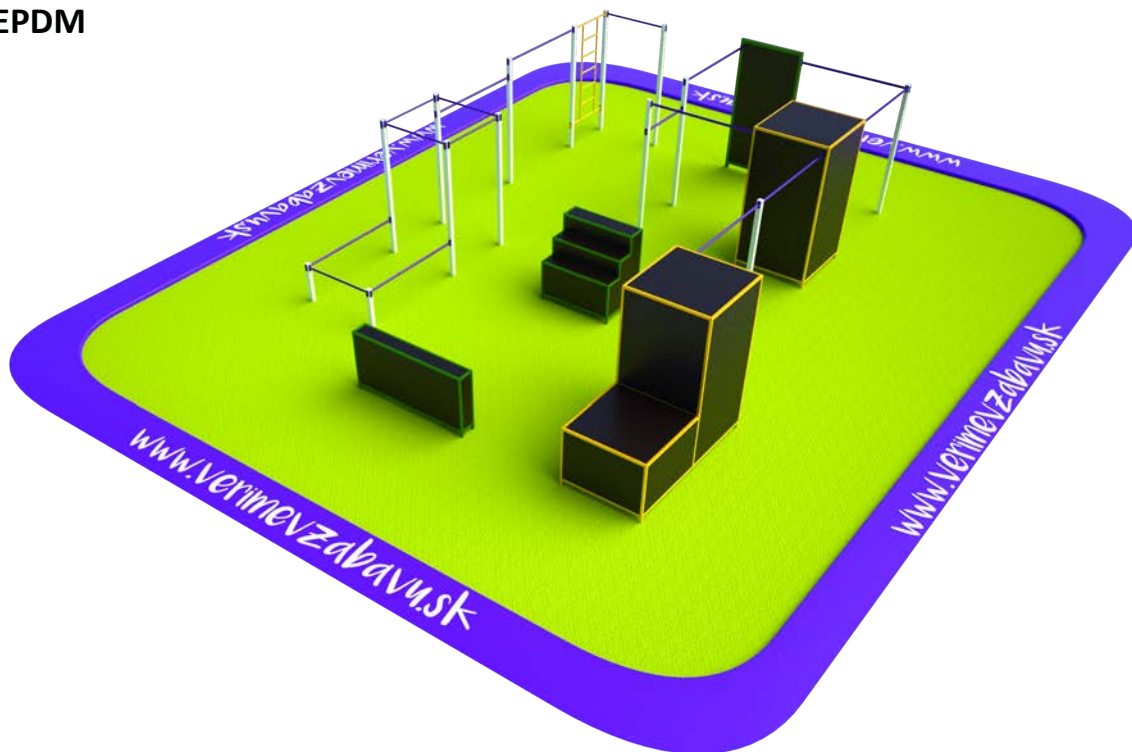

VVZ-PP005 Parkúrové ihrisko

VVZ-PP005 Parkúrové ihrisko

Parkour je disciplína, ktorej základom je schopnosť prekonávať prekážky bezpečne, plynule a účinne s použitím vlastného tela, s dôrazom na praktickú silu, výdrž a rovnováhu. Veľmi dôležitou súčasťou je kreativita, plynulosť a presnosť, s akou sa prekážky zdoľávajú. Parkourové ihrisko VVZ-PP005 je z pohľadu počtu prekážok z tých stredne veľkých. Zostava je zložená zo sedemnástich hrádz rôznej výšky, zo spojenej dvojsegmentovej bedne, kolmej steny, nízkej úzkej bedne, vysokej bedne, trojstupňovej bedne a zvislého rebríka. Poskytuje tréningový priestor pre úplných začiatníkov aj skúsenejších traceurov.

Ako dopadovú plochu je vhodné použiť zatravnňovaciu rohož alebo EPDM povrch.

Oceľová konštrukcia je odolná voči poveternostným vplyvom vďaka žiarovému zinkovaniu a lakovaniu odolnou práškovou farbou. Steny prekážok sú z protišmykovej preglejky, všetky spoje sú nerezové a zakryté krytkami pre zvýšenie ich životnosti a bezpečnosti.

ŠPECIFIKÁCIA:

Parkour park VVZ-PP005 je certifikovaný podľa STN EN 16899

Veková kategória: od 6 rokov (menšie deti s dospelým doprovodom)

Rozmery: 10,0 × 7,5 m

Výška voľného pádu: do 1,6 metra, nutnosť dopadovej plochy. Ako dopadovú plochu je vhodné použiť zatravnňovaciu rohož alebo EPDM povrch.

Dopadová plocha: 14,7 × 12,0 m (v zmysle STN EN 1177)

Materiál: Žiarovo zinkovaná oceľ, protišmyková preglejka, nerezový spojovací materiál

VVZ-PP005
Parkúrové ihrisko

Povrch EPDM

Povrch zatrávňovacia rohož