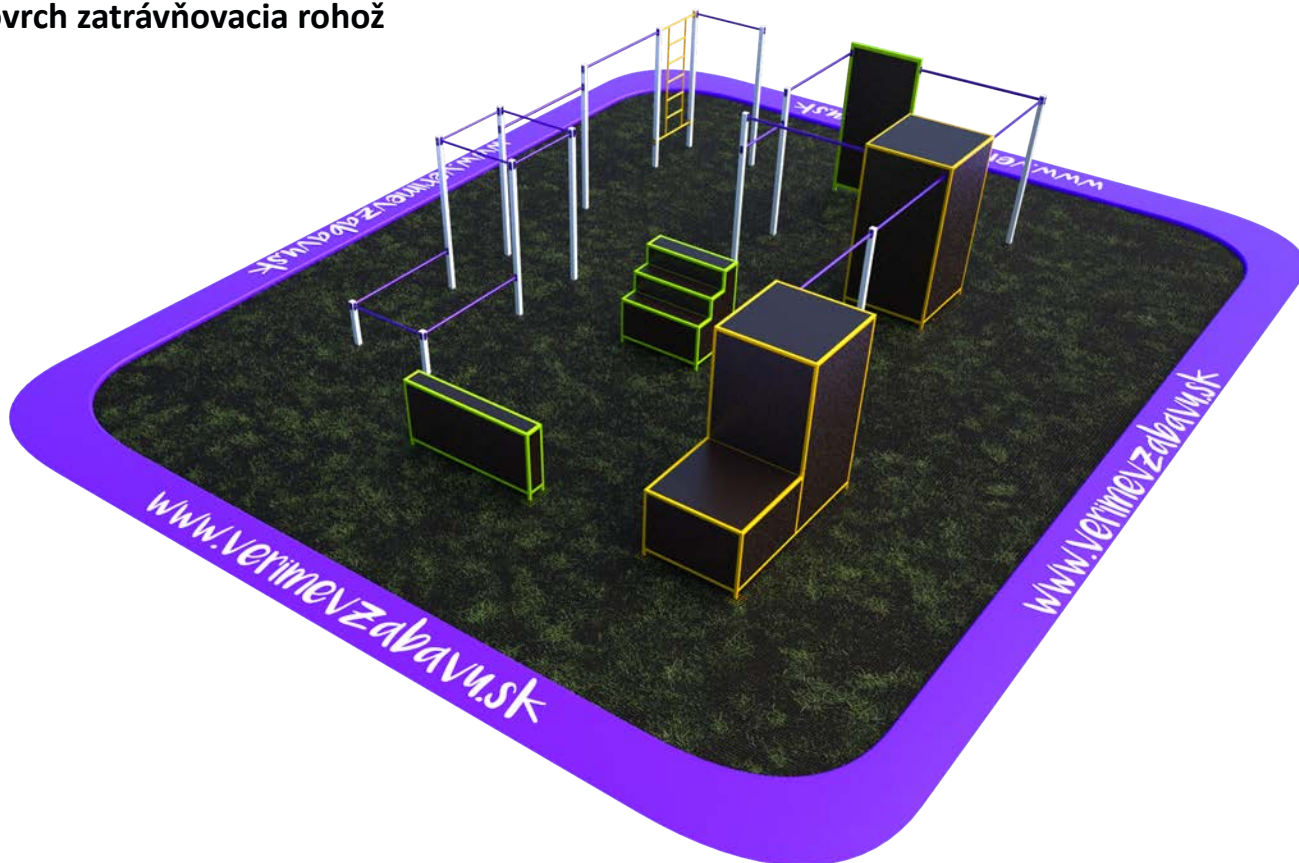

VVZ-PP005 Parkúrové ihrisko

VVZ-PP005 Parkúrové ihrisko

Parkour je disciplína, ktorej základom je schopnosť prekonávať prekážky bezpečne, plynule a účinne s použitím vlastného tela, s dôrazom na praktickú silu, výdrž a rovnováhu. Veľmi dôležitou súčasťou je kreativita, plynulosť a presnosť, s akou sa prekážky zdoľávajú. Parkourové ihrisko VVZ-PP005 je z pohľadu počtu prekážok z tých stredne veľkých. Zostava je zložená zo sedemnástich hrádz rôznej výšky, zo spojenej dvojsegmentovej bedne, kolmej steny, nízkej úzkej bedne, vysokej bedne, trojstupňovej bedne a zvislého rebríka. Poskytuje tréningový priestor pre úplných začiatníkov aj skúsenejších traceurov.

Ako dopadovú plochu je vhodné použiť zatravnňovaciu rohož alebo EPDM povrch.

Oceľová konštrukcia je odolná voči poveternostným vplyvom vďaka žiarovému zinkovaniu a lakovaniu odolnou práškovou farbou. Steny prekážok sú z protišmykovej preglejky, všetky spoje sú nerezové a zakryté krytkami pre zvýšenie ich životnosti a bezpečnosti.

ŠPECIFIKÁCIA:

Parkour park VVZ-PP005 je certifikovaný podľa STN EN 16899

Veková kategória: od 6 rokov (menšie deti s dospelým doprovodom)

Rozmery: 10,0 × 7,5 m

Výška voľného pádu: do 1,6 metra, nutnosť dopadovej plochy. Ako dopadovú plochu je vhodné použiť zatravnňovaciu rohož alebo EPDM povrch.

Dopadová plocha: 14,7 × 12,0 m (v zmysle STN EN 1177)

Materiál: Žiarovo zinkovaná oceľ, protišmyková preglejka, nerezový spojovací materiál

VVZ-PP005
Parkúrové ihrisko

Povrch EPDM

Povrch zatrávňovacia rohož