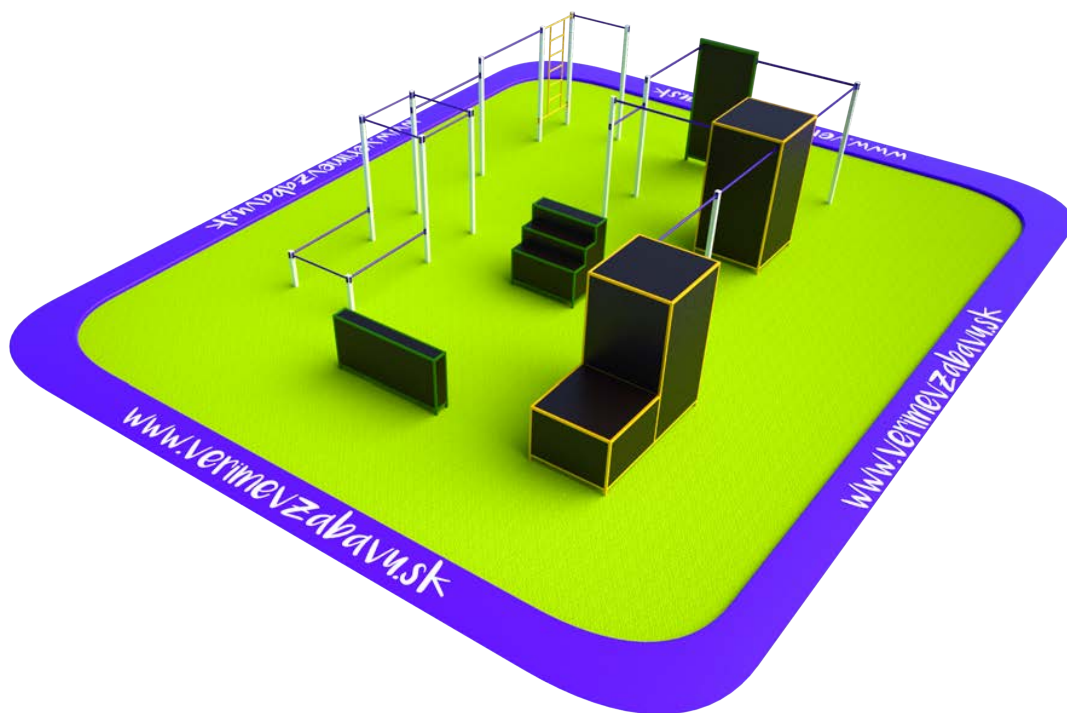

VVZ-PP005 Parkúrové ihrisko

VVZ-PP005 Parkúrové ihrisko

Parkour je disciplína, ktorej základom je schopnosť prekonávať prekážky bezpečne, plynule a účinne s použitím vlastného tela, s dôrazom na praktickú silu, výdrž a rovnováhu. Veľmi dôležitou súčasťou je kreativita, plynulosť a presnosť, s akou sa prekážky zdoľávajú. Parkourové ihrisko VVZ-PP005 je z pohľadu počtu prekážok z tých stredne veľkých. Zostava je zložená zo sedemnástich hrádz rôznej výšky, zo spojenej dvojsegmentovej bedne, kolmej steny, nízkej úzkej bedne, vysokej bedne, trojstupňovej bedne a zvislého rebríka. Poskytuje tréningový priestor pre úplných začiatníkov aj skúsenejších traceurov.

Ako dopadovú plochu je vhodné použiť zatravnňovaciu rohož alebo EPDM povrch.

Oceľová konštrukcia je odolná voči poveternostným vplyvom vďaka žiarovému zinkovaniu a lakovaniu odolnou práškovou farbou. Steny prekážok sú z protišmykovej preglejky, všetky spoje sú nerezové a zakryté krytkami pre zvýšenie ich životnosti a bezpečnosti.

ŠPECIFIKÁCIA:

Parkour park VVZ-PP005 je certifikovaný podľa STN EN 16899

Veková kategória: od 6 rokov (menšie deti s dospelým doprovodom)

Rozmery: 10,0 × 7,5 m

Výška voľného pádu: do 1,6 metra, nutnosť dopadovej plochy. Ako dopadovú plochu je vhodné použiť zatravnňovaciu rohož alebo EPDM povrch.

Dopadová plocha: 14,7 × 12,0 m (v zmysle STN EN 1177)

Materiál: Žiarovo zinkovaná oceľ, protišmyková preglejka, nerezový spojovací materiál

VVZ-PP005
Parkúrové ihrisko

Povrch EPDM

Povrch zatrávňovacia rohož