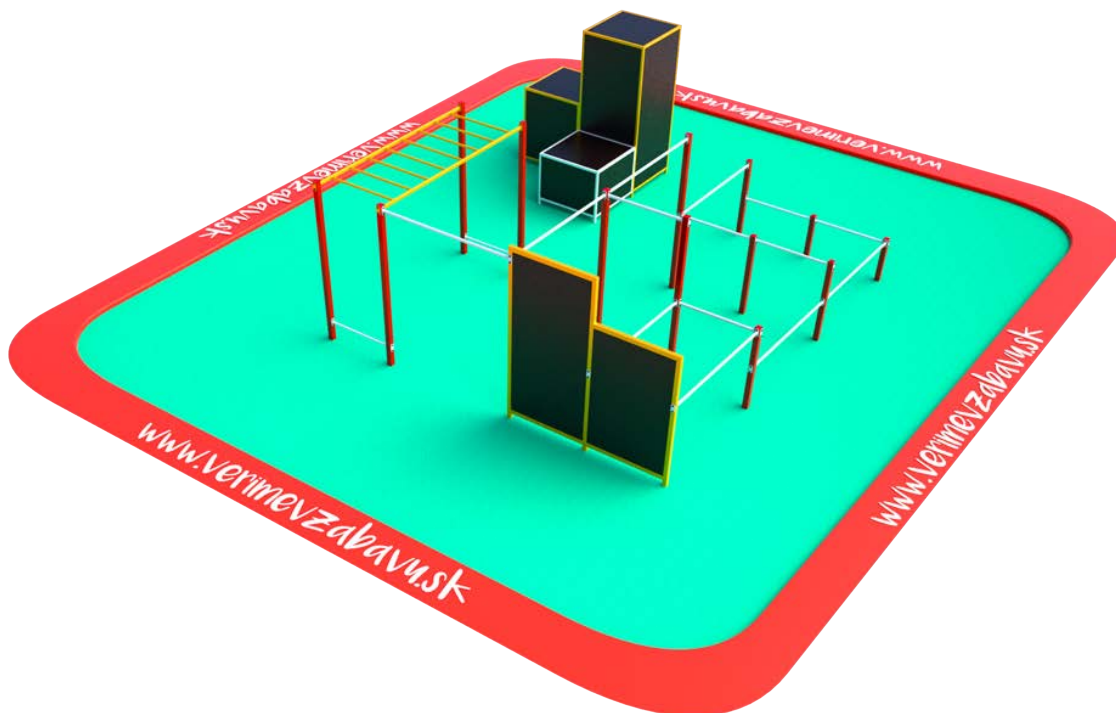

VVZ-PP004 Parkúrové ihrisko

VVZ-PP004 Parkúrové ihrisko

Parkour je disciplína, ktorej základom je schopnosť prekonávať prekážky bezpečne, plynule a účinne s použitím vlastného tela, s dôrazom na praktickú silu, výdrž a rovnováhu. Veľmi dôležitou súčasťou je kreativita, plynulosť a presnosť, s akou sa prekážky zdoľávajú. Parkourové ihrisko VVZ-PP004 je z pohľadu počtu prekážok z tých stredne veľkých. Zostava je zložená z trinástich hrádz rôznej výšky, zo spojenej trojsegmentovej bedne, dvoch kolmých stien a rúčkovacieho rebríka. Poskytuje tréningový priestor pre úplných začiatníkov aj skúsenejších traceurov.

Ako dopadovú plochu je vhodné použiť zatravnňovaciu rohož alebo EPDM povrch.

Oceľová konštrukcia je odolná voči poveternostným vplyvom vďaka žiarovému zinkovaniu a lakovaniu odolnou práškovou farbou. Steny prekážok sú z protišmykovej preglejky, všetky spoje sú nerezové a zakryté krytkami pre zvýšenie ich životnosti a bezpečnosti.

ŠPECIFIKÁCIA:

Parkour park VVZ-PP004 je certifikovaný podľa STN EN 16899

Veková kategória: od 6 rokov (menšie deti s dospelým doprovodom)

Rozmery: 7,5 × 6,7 m

Výška voľného pádu: do 1,6 metra, nutnosť dopadovej plochy. Ako dopadovú plochu je vhodné použiť zatravnňovaciu rohož alebo EPDM povrch.

Dopadová plocha: 11,9 × 11,3 m (v zmysle STN EN 1177)

Materiál: Žiarovo zinkovaná oceľ, protišmyková preglejka, nerezový spojovací materiál

VVZ-PP004 Parkúrové ihrisko

Povrch EPDM

Povrch zatrávňovacia rohož