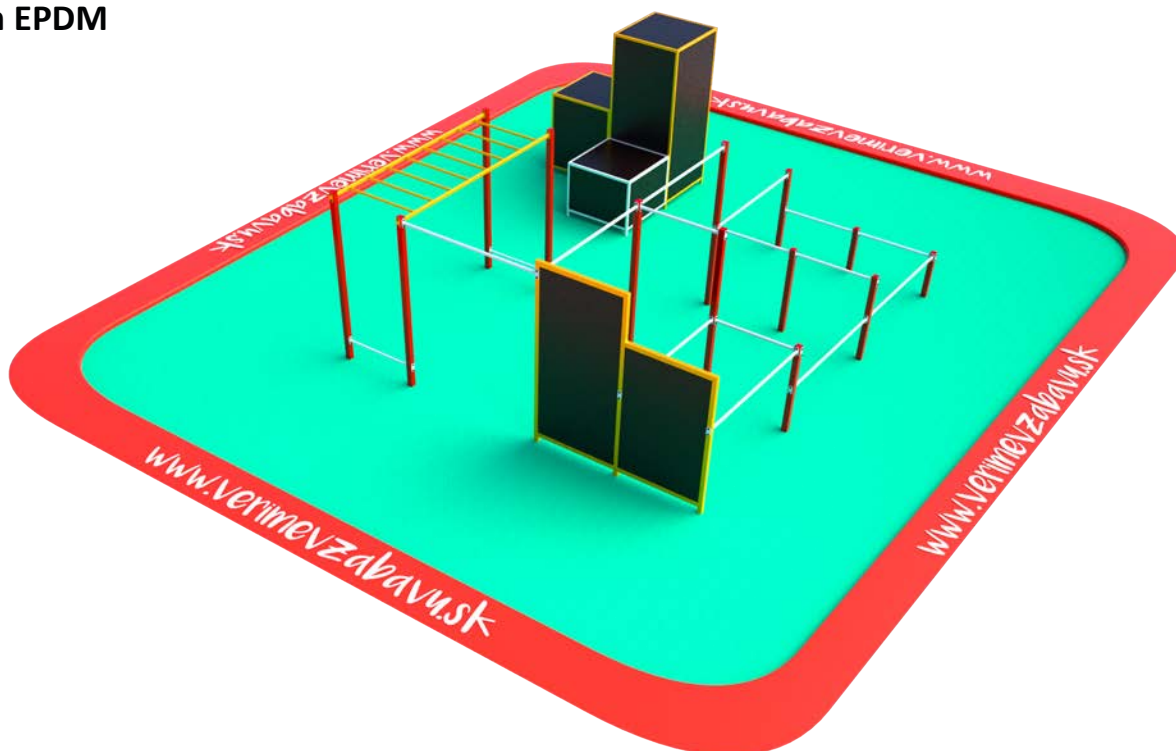

VVZ-PP004 Parkúrové ihrisko

VVZ-PP004 Parkúrové ihrisko

Parkour je disciplína, ktorej základom je schopnosť prekonávať prekážky bezpečne, plynule a účinne s použitím vlastného tela, s dôrazom na praktickú silu, výdrž a rovnováhu. Veľmi dôležitou súčasťou je kreativita, plynulosť a presnosť, s akou sa prekážky zdoľávajú. Parkourové ihrisko VVZ-PP004 je z pohľadu počtu prekážok z tých stredne veľkých. Zostava je zložená z trinástich hrádz rôznej výšky, zo spojenej trojsegmentovej bedne, dvoch kolmých stien a rúčkovacieho rebríka. Poskytuje tréningový priestor pre úplných začiatníkov aj skúsenejších traceurov.

Ako dopadovú plochu je vhodné použiť zatravnňovaciu rohož alebo EPDM povrch.

Oceľová konštrukcia je odolná voči poveternostným vplyvom vďaka žiarovému zinkovaniu a lakovaniu odolnou práškovou farbou. Steny prekážok sú z protišmykovej preglejky, všetky spoje sú nerezové a zakryté krytkami pre zvýšenie ich životnosti a bezpečnosti.

ŠPECIFIKÁCIA:

Parkour park VVZ-PP004 je certifikovaný podľa STN EN 16899

Veková kategória: od 6 rokov (menšie deti s dospelým doprovodom)

Rozmery: 7,5 × 6,7 m

Výška voľného pádu: do 1,6 metra, nutnosť dopadovej plochy. Ako dopadovú plochu je vhodné použiť zatravnňovaciu rohož alebo EPDM povrch.

Dopadová plocha: 11,9 × 11,3 m (v zmysle STN EN 1177)

Materiál: Žiarovo zinkovaná oceľ, protišmyková preglejka, nerezový spojovací materiál

VVZ-PP004 Parkúrové ihrisko

Povrch EPDM

Povrch zatrávňovacia rohož