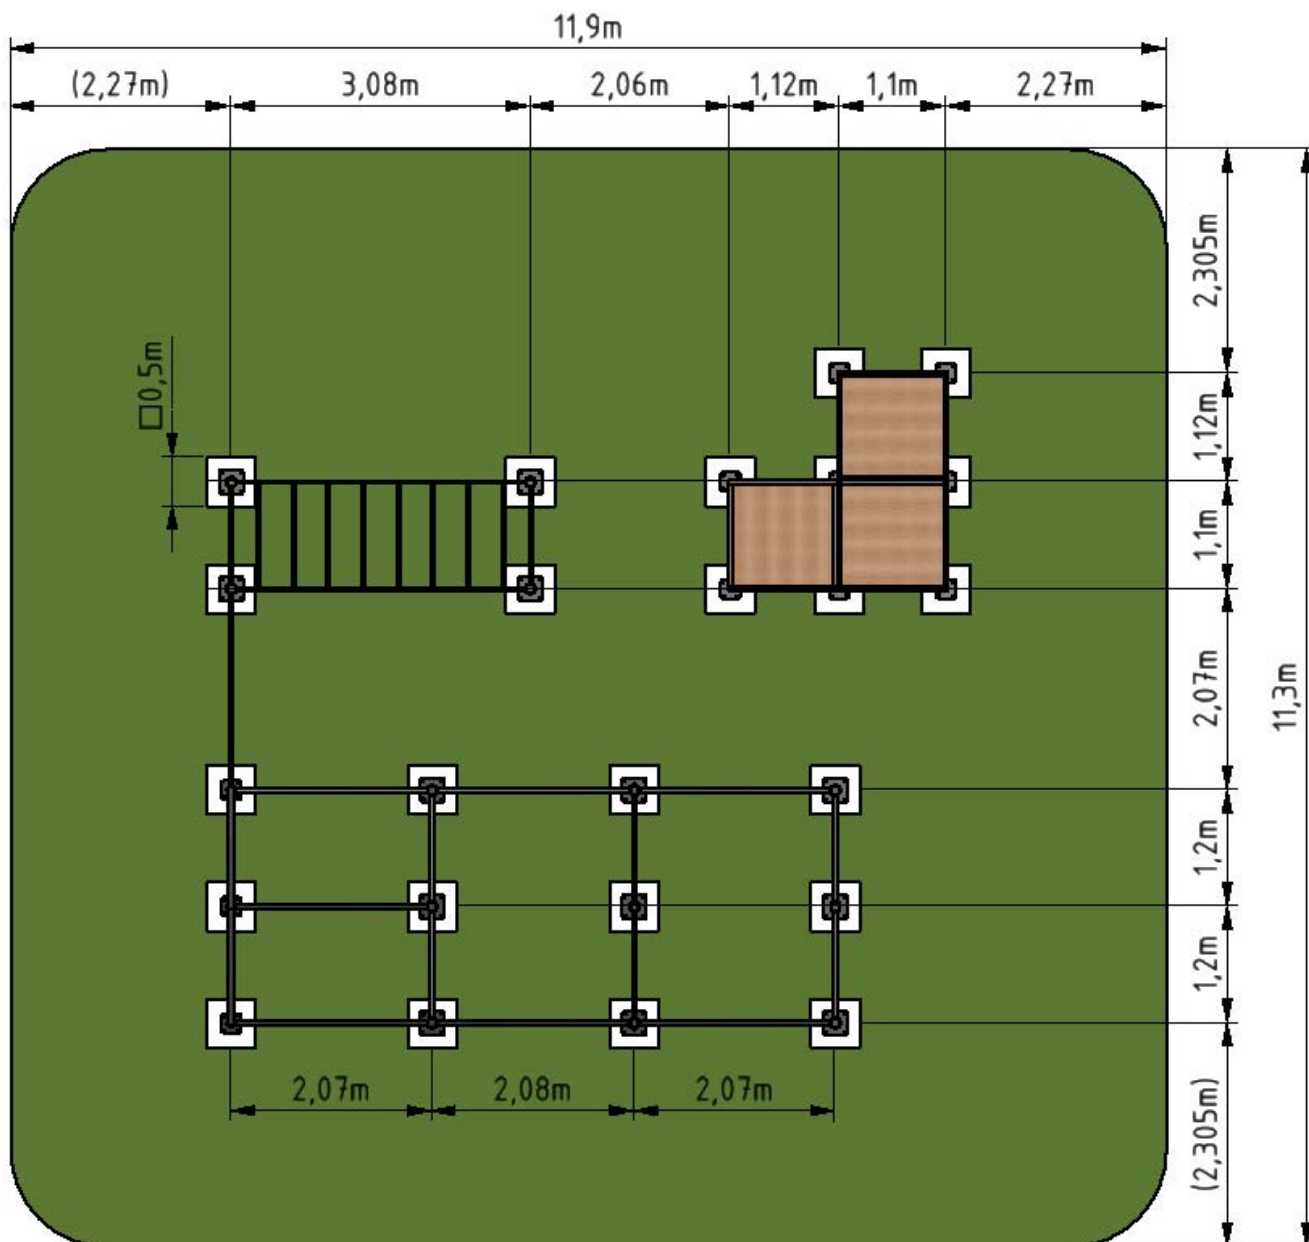

VVZ-PP004 Parkúrové ihrisko

VVZ-PP004