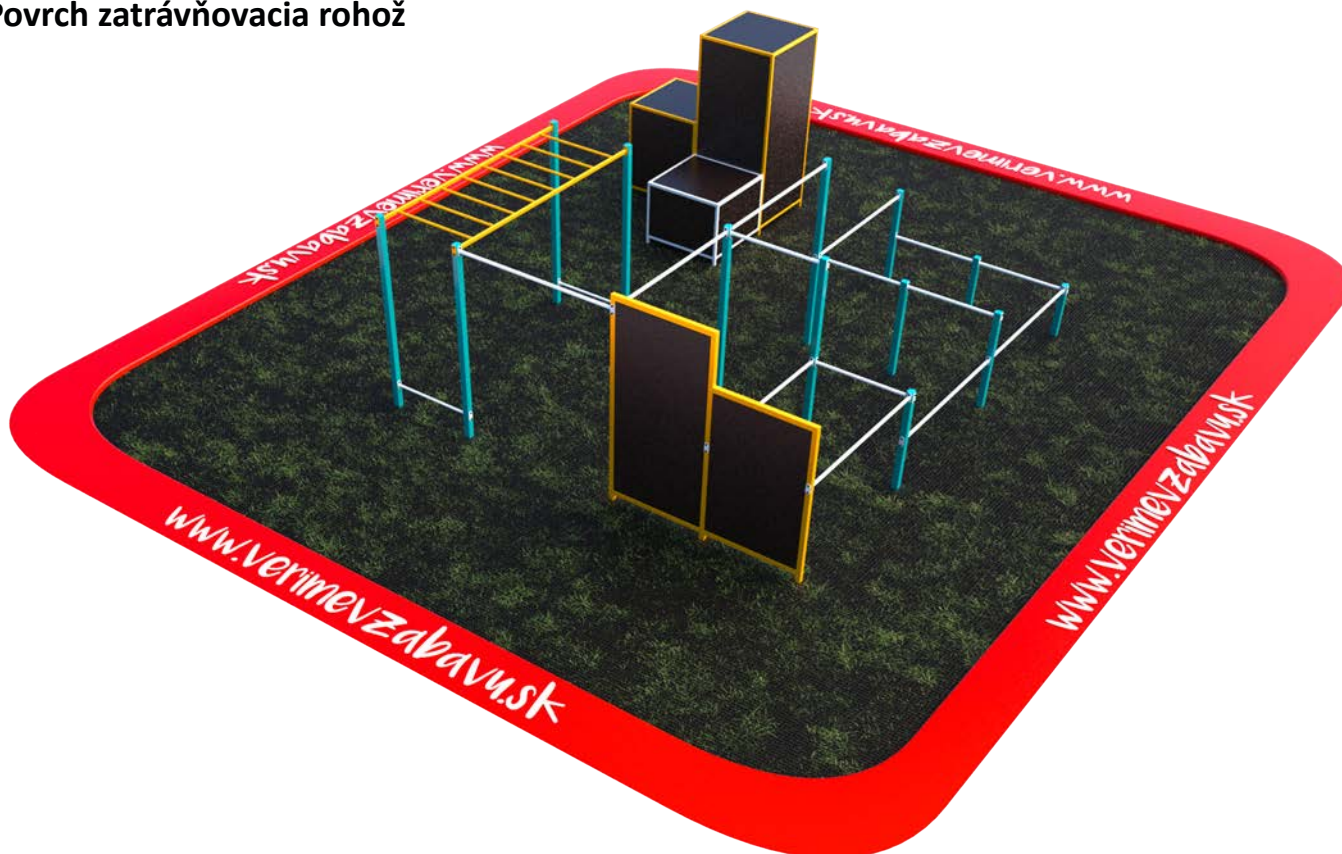

VVZ-PP004 Parkúrové ihrisko

VVZ-PP004 Parkúrové ihrisko

Parkour je disciplína, ktorej základom je schopnosť prekonávať prekážky bezpečne, plynule a účinne s použitím vlastného tela, s dôrazom na praktickú silu, výdrž a rovnováhu. Veľmi dôležitou súčasťou je kreativita, plynulosť a presnosť, s akou sa prekážky zdoľávajú. Parkourové ihrisko VVZ-PP004 je z pohľadu počtu prekážok z tých stredne veľkých. Zostava je zložená z trinástich hrádz rôznej výšky, zo spojenej trojsegmentovej bedne, dvoch kolmých stien a rúčkovacieho rebríka. Poskytuje tréningový priestor pre úplných začiatníkov aj skúsenejších traceurov.

Ako dopadovú plochu je vhodné použiť zatravnňovaciu rohož alebo EPDM povrch.

Oceľová konštrukcia je odolná voči poveternostným vplyvom vďaka žiarovému zinkovaniu a lakovaniu odolnou práškovou farbou. Steny prekážok sú z protišmykovej preglejky, všetky spoje sú nerezové a zakryté krytkami pre zvýšenie ich životnosti a bezpečnosti.

ŠPECIFIKÁCIA:

Parkour park VVZ-PP004 je certifikovaný podľa STN EN 16899

Veková kategória: od 6 rokov (menšie deti s dospelým doprovodom)

Rozmery: 7,5 × 6,7 m

Výška voľného pádu: do 1,6 metra, nutnosť dopadovej plochy. Ako dopadovú plochu je vhodné použiť zatravnňovaciu rohož alebo EPDM povrch.

Dopadová plocha: 11,9 × 11,3 m (v zmysle STN EN 1177)

Materiál: Žiarovo zinkovaná oceľ, protišmyková preglejka, nerezový spojovací materiál

VVZ-PP004 Parkúrové ihrisko

Povrch EPDM

Povrch zatrávňovacia rohož