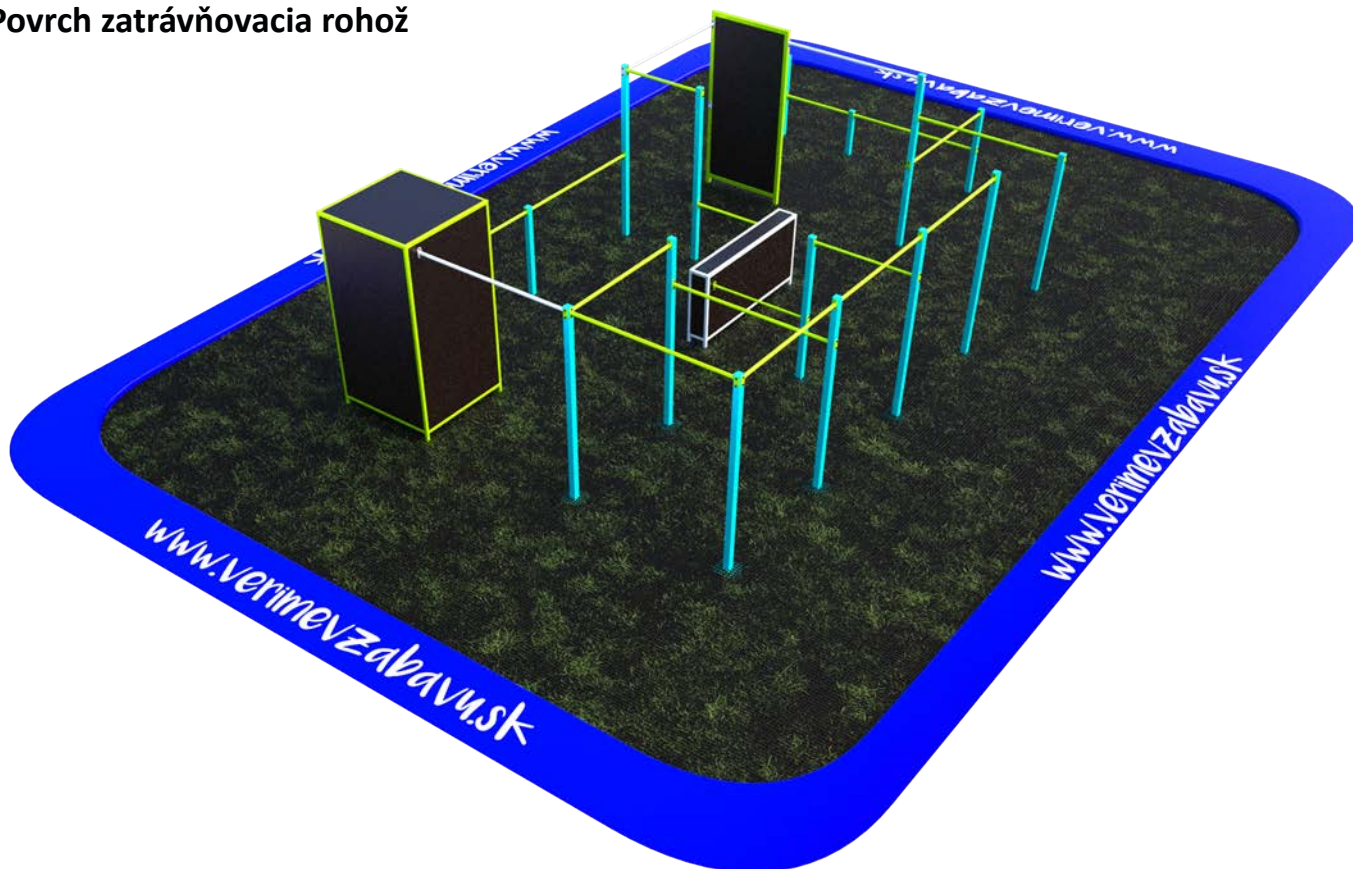

Povrch zatrávňovacia rohož