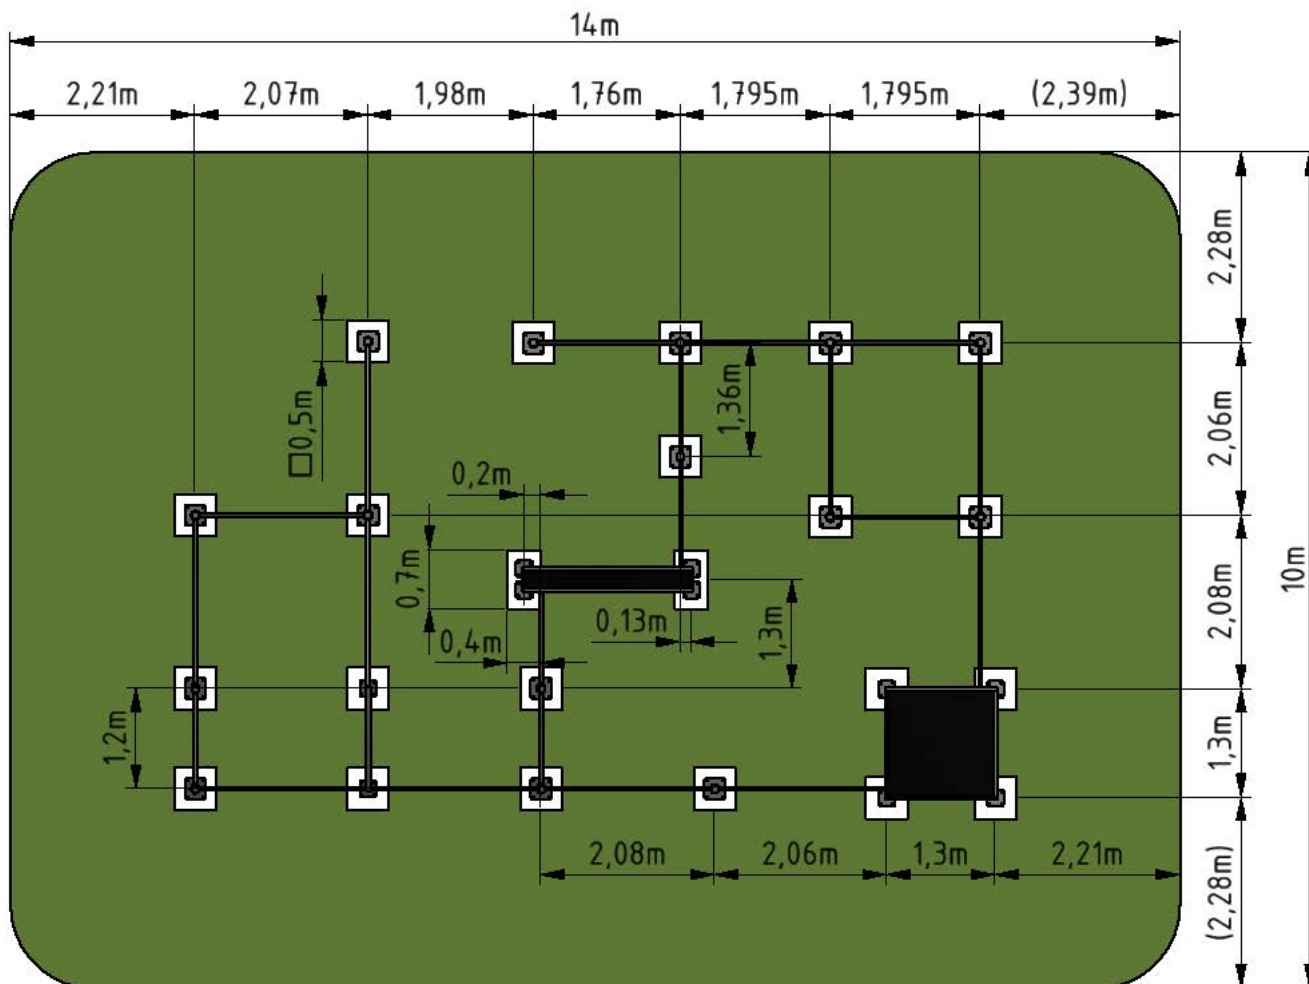

VVZ-PP002 Parkúrové ihrisko

VVZ-PP002