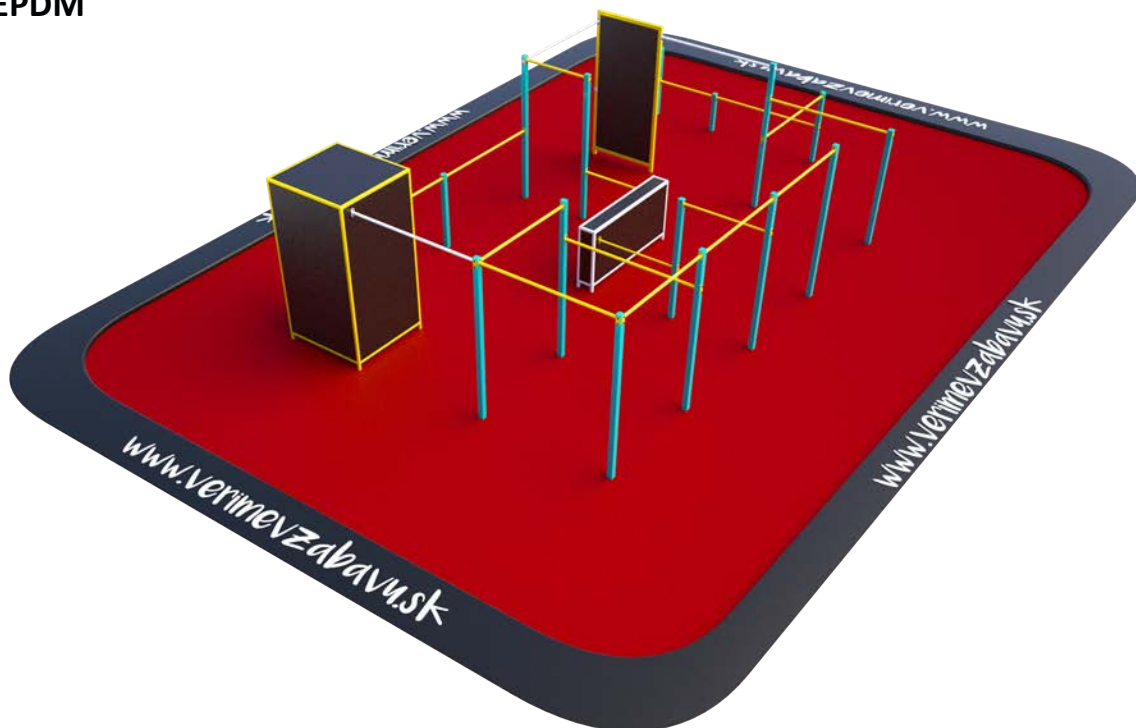

VVZ-PP002 Parkúrové ihrisko

Povrch EPDM