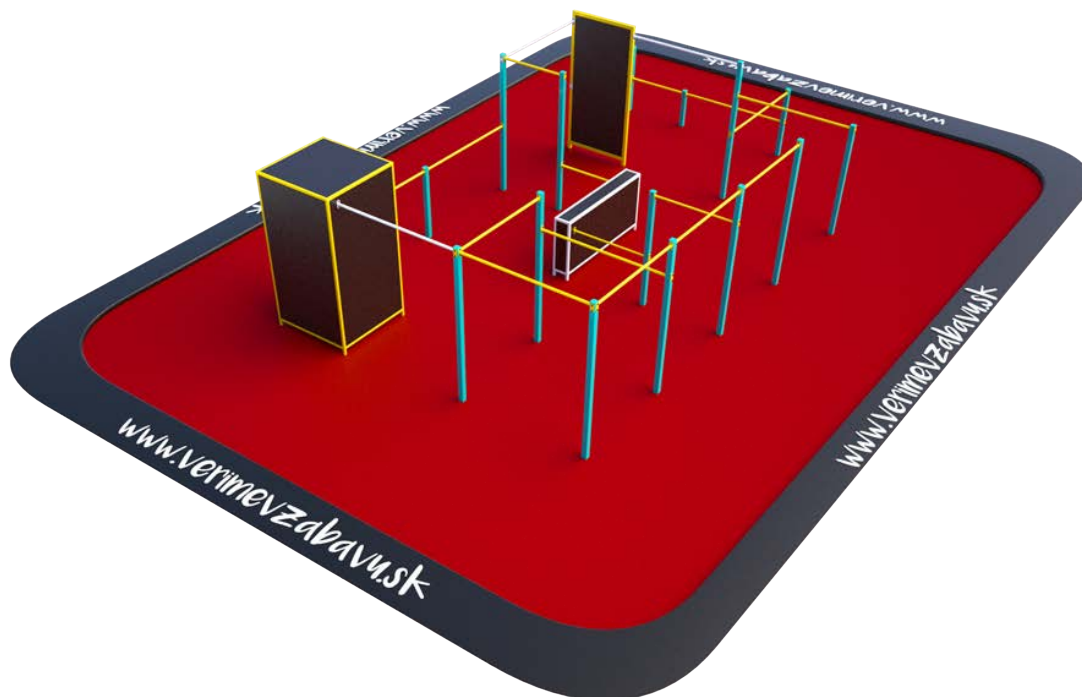

### VVZ-PP002 Parkúrové ihrisko

Parkour je disciplína, ktorej základom je schopnosť prekonávať prekážky bezpečne, plynule a účinne s použitím vlastného tela, s dôrazom na praktickú silu, výdrž a rovnováhu. Veľmi dôležitou súčasťou je kreativita, plynulosť a presnosť, s akou sa prekážky zdolávajú. Parkourové ihrisko VVZ-PP002 je z tých menších. Zostava je zložená z devätnástich hrádz rôznej výšky, z nízkej a vysokej bedne a kolmej steny. Poskytuje tréningový priestor pre úplných začiatníkov aj skúsenejších traceurov.

Ako dopadovú plochu je vhodné použiť zatrávňovaciú rohož alebo EPDM povrch.

Oceľová konštrukcia je odolná voči poveternostným vplyvom vďaka žiarovému zinkovaniu a lakovaniu odolnou práškovou farbou. Steny prekážok sú z protišmykovej preglejky, všetky spoje sú nerezové a zakryté krytkami pre zvýšenie ich životnosti a bezpečnosti.

### ŠPECIFIKÁCIA:

Parkour park VVZ-PP002 je certifikovaný podľa STN EN 16899

Veková kategória: od 6 rokov (menšie deti s dospelým doprovodom)

Rozmery: 9,7 × 5,4 m

Výška voľného pádu: do 1,6 metra, nutnosť dopadovej plochy. Ako dopadovú plochu je vhodné použiť zatrávňovaciú rohož alebo EPDM povrch.

Dopadová plocha: 14,0 × 10,0 m (v zmysle STN EN 1177)

Materiál: Žiarovo zinkovaná oceľ, protišmyková preglejka, nerezový spojovací materiál