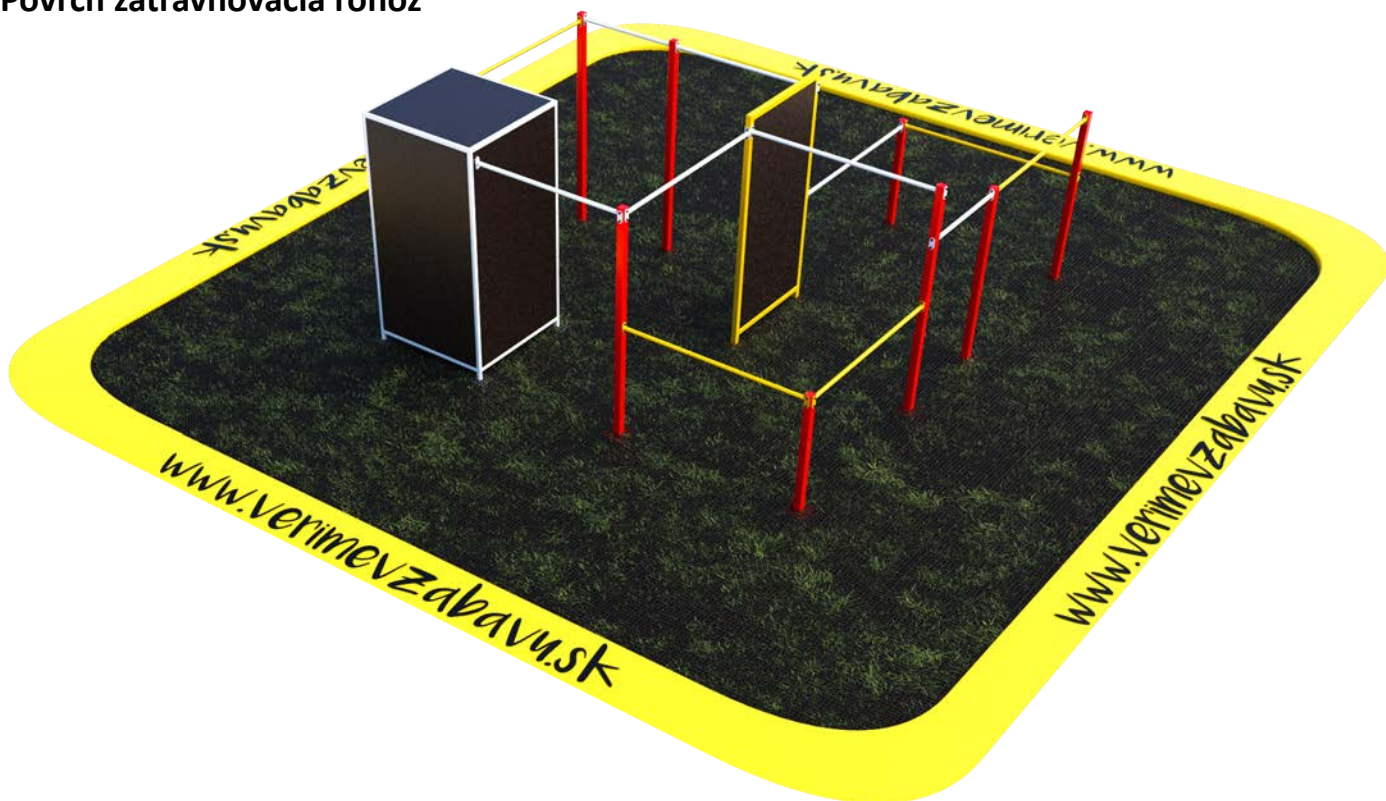

VVZ-PP001 Parkúrové ihrisko

VVZ-PP001 Parkúrové ihrisko

Parkour je disciplína, ktorej základom je schopnosť prekonávať prekážky bezpečne, plynule a účinne s použitím vlastného tela, s dôrazom na praktickú silu, výdrž a rovnováhu. Veľmi dôležitou súčasťou je kreativita, plynulosť a presnosť, s akou sa prekážky zdolávajú. Parkourové ihrisko VVZ-PP001 je z tých menších. Zostava je zložená z dvanástich hrádz rôznej výšky, z bedne a kolmej steny. Poskytuje tréningový priestor pre úplných začiatok aj skúsenejších traceurov.

Ako dopadovú plochu je vhodné použiť zatravnovaciu rohož alebo EPDM povrch.

Oceľová konštrukcia je odolná voči poveternostným vplyvom vďaka žiarovému zinkovaniu a lakovaniu odolnou práškovou farbou. Steny prekážok sú z protišmykovej preglejky, všetky spoje sú nerezové a zakryté krytkami pre zvýšenie ich životnosti a bezpečnosti.

ŠPECIFIKÁCIA:

Parkour park VVZ-PP001 je certifikovaný podľa STN EN 16899

Veková kategória: od 6 rokov (menšie deti s dospelým doprovodom)

Rozmery: 5,5 × 5,2 m

Výška voľného pádu: do 1,6 metra, nutnosť dopadovej plochy. Ako dopadovú plochu je vhodné použiť zatravnovaciu rohož alebo EPDM povrch.

Dopadová plocha: 10,0 × 9,7 m (v zmysle STN EN 1177)

Materiál: Žiarovo zinkovaná oceľ, protišmyková preglejka, nerezový spojovací materiál

VVZ-PP001 Parkúrové ihrisko

Povrch EPDM

Povrch zatrávňovacia rohož