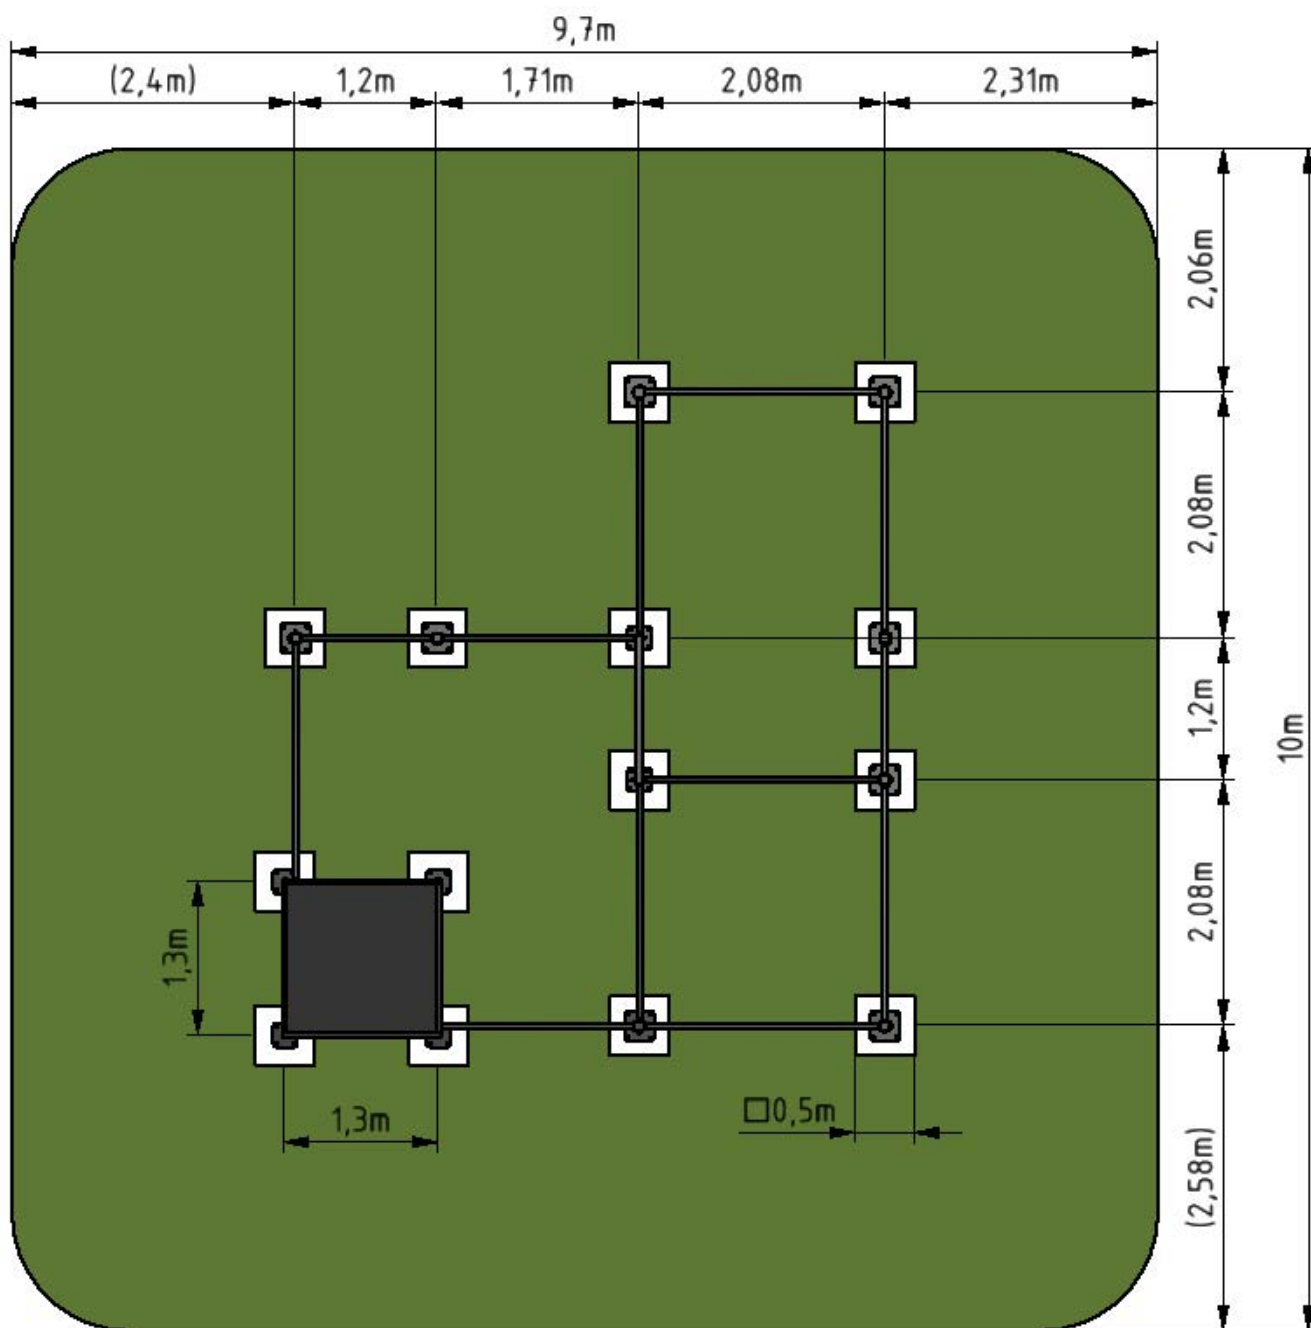

VVZ-PP001 Parkúrové ihrisko

VVZ-PP001