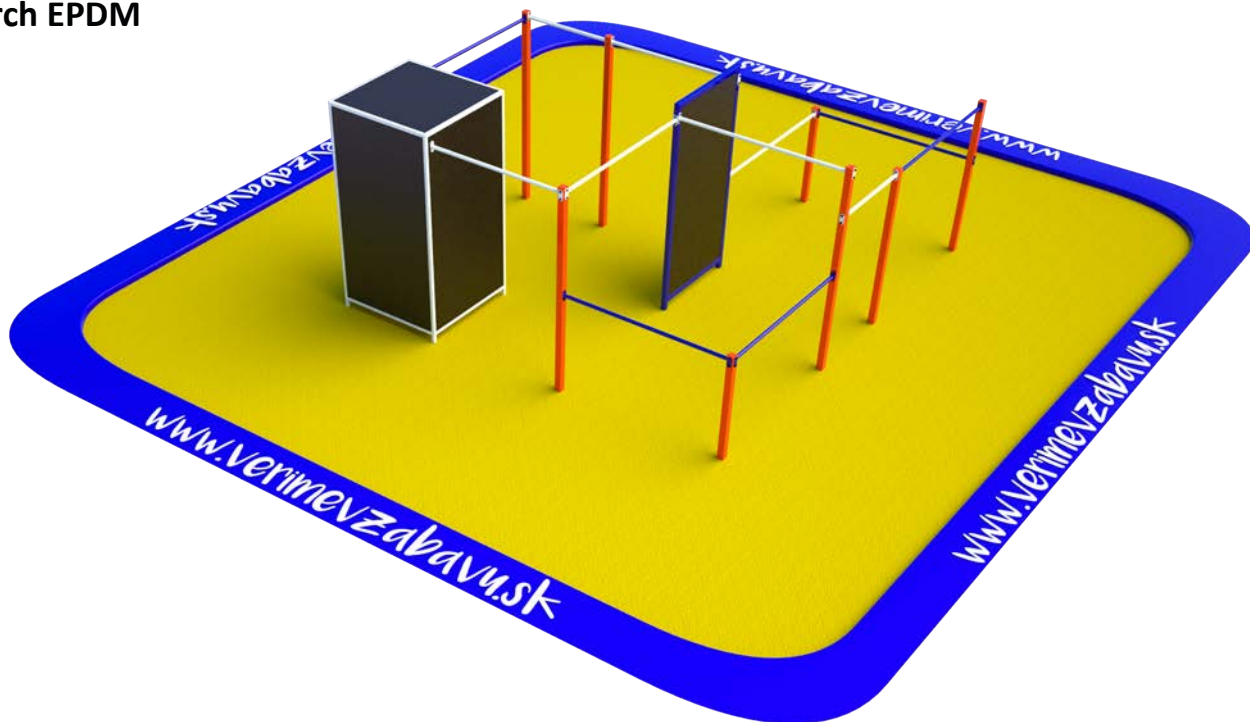

VVZ-PP001 Parkúrové ihrisko

VVZ-PP001 Parkúrové ihrisko

Parkour je disciplína, ktorej základom je schopnosť prekonávať prekážky bezpečne, plynule a účinne s použitím vlastného tela, s dôrazom na praktickú silu, výdrž a rovnováhu. Veľmi dôležitou súčasťou je kreativita, plynulosť a presnosť, s akou sa prekážky zdolávajú. Parkourové ihrisko VVZ-PP001 je z tých menších. Zostava je zložená z dvanástich hrádz rôznej výšky, z bedne a kolmej steny. Poskytuje tréningový priestor pre úplných začiatok aj skúsenejších traceurov.

Ako dopadovú plochu je vhodné použiť zatravnovaciu rohož alebo EPDM povrch.

Oceľová konštrukcia je odolná voči poveternostným vplyvom vďaka žiarovému zinkovaniu a lakovaniu odolnou práškovou farbou. Steny prekážok sú z protišmykovej preglejky, všetky spoje sú nerezové a zakryté krytkami pre zvýšenie ich životnosti a bezpečnosti.

ŠPECIFIKÁCIA:

Parkour park VVZ-PP001 je certifikovaný podľa STN EN 16899

Veková kategória: od 6 rokov (menšie deti s dospelým doprovodom)

Rozmery: 5,5 × 5,2 m

Výška voľného pádu: do 1,6 metra, nutnosť dopadovej plochy. Ako dopadovú plochu je vhodné použiť zatravnovaciu rohož alebo EPDM povrch.

Dopadová plocha: 10,0 × 9,7 m (v zmysle STN EN 1177)

Materiál: Žiarovo zinkovaná oceľ, protišmyková preglejka, nerezový spojovací materiál

VVZ-PP001 Parkúrové ihrisko

Povrch EPDM

Povrch zatrávňovacia rohož