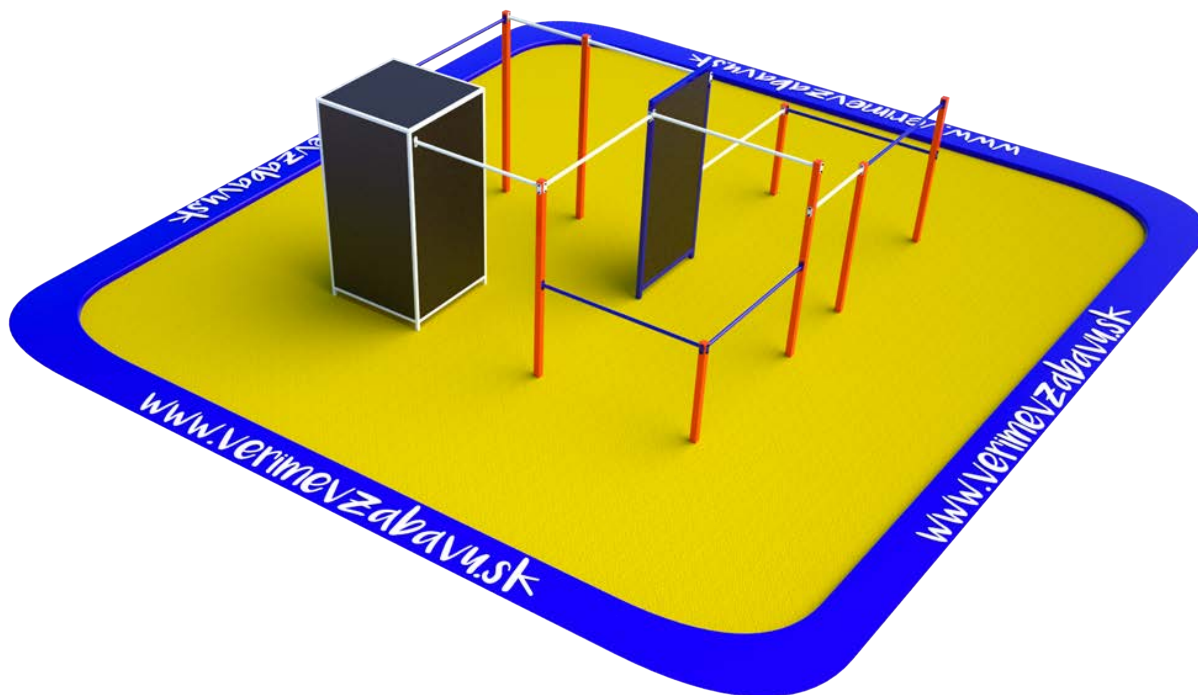

VVZ-PP001 Parkúrové ihrisko

VVZ-PP001 Parkúrové ihrisko

Parkour je disciplína, ktorej základom je schopnosť prekonávať prekážky bezpečne, plynule a účinne s použitím vlastného tela, s dôrazom na praktickú silu, výdrž a rovnováhu. Veľmi dôležitou súčasťou je kreativita, plynulosť a presnosť, s akou sa prekážky zdolávajú. Parkourové ihrisko VVZ-PP001 je z tých menších. Zostava je zložená z dvanástich hrádz rôznej výšky, z bedne a kolmej steny. Poskytuje tréningový priestor pre úplných začiatok aj skúsenejších traceurov.

Ako dopadovú plochu je vhodné použiť zatravnovaciu rohož alebo EPDM povrch.

Oceľová konštrukcia je odolná voči poveternostným vplyvom vďaka žiarovému zinkovaniu a lakovaniu odolnou práškovou farbou. Steny prekážok sú z protišmykovej preglejky, všetky spoje sú nerezové a zakryté krytkami pre zvýšenie ich životnosti a bezpečnosti.

ŠPECIFIKÁCIA:

Parkour park VVZ-PP001 je certifikovaný podľa STN EN 16899

Veková kategória: od 6 rokov (menšie deti s dospelým doprovodom)

Rozmery: 5,5 × 5,2 m

Výška voľného pádu: do 1,6 metra, nutnosť dopadovej plochy. Ako dopadovú plochu je vhodné použiť zatravnovaciu rohož alebo EPDM povrch.

Dopadová plocha: 10,0 × 9,7 m (v zmysle STN EN 1177)

Materiál: Žiarovo zinkovaná oceľ, protišmyková preglejka, nerezový spojovací materiál

VVZ-PP001 Parkúrové ihrisko

Povrch EPDM

Povrch zatrávňovacia rohož